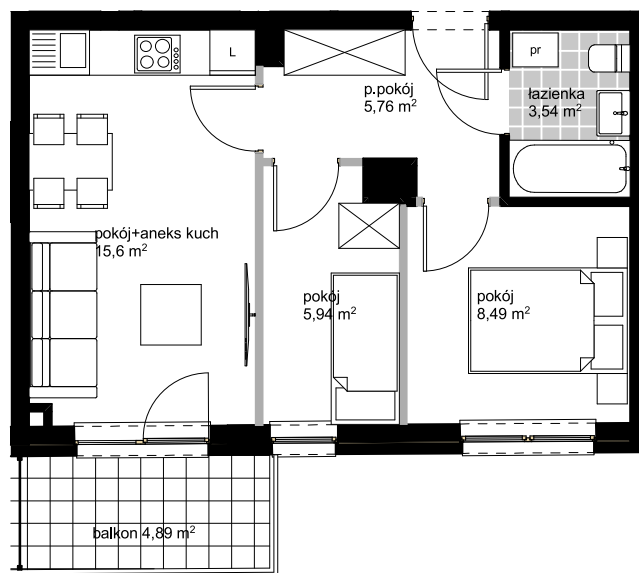

11 250 zł/m²

UL.KOPERNIKA 47/49
ŁÓDŹ

B46

PU: 38,83 m²

PIĘTRO 6

- ŚCIANY STAŁE
bez możliwości demontażu
- ŚCIANY DZIAŁOWE
z możliwością demontażu

POWIERZCHNIE POMIESZCZEŃ PODANO W
PRZYBLIŻENIU, DOKŁADNE WIELKOŚCI
OKREŚLONE ZOSTANĄ NA PODSTAWIE
OBMIARU POWYKONAWCZEGO