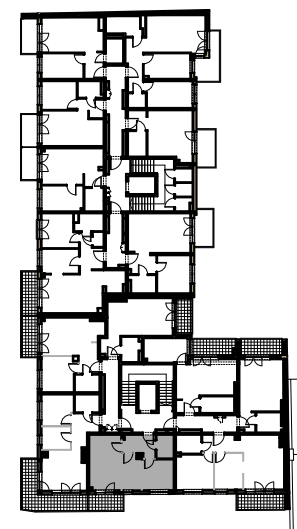

11 250 zł/m²

UL.KOPERNIKA 47/49
ŁÓDŹ

B46

PU: 38,83 m²

PIĘTRO 6

- ŚCIANY STAŁE
bez możliwości demontażu
- ŚCIANY DZIAŁOWE
z możliwością demontażu

POWIERZCHNIE POMIESZCZEŃ PODANO W
PRZYBLIŻENIU, DOKŁADNE WIELKOŚCI
OKREŚLONE ZOSTANĄ NA PODSTAWIE
OBMIARU POWYKONAWCZEGO