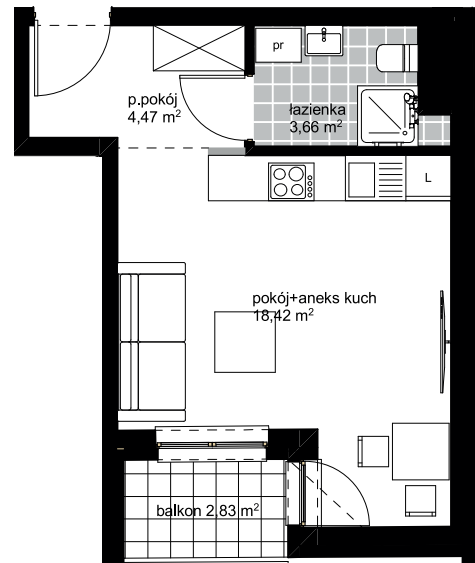

10 600 zł/m²

UL.KOPERNIKA 47/49
ŁÓDŹ

B30

PU: 26,77 m²

PIĘTRO 4

■ ŚCIANY STAŁE
bez możliwości demontażu

■ ŚCIANY DZIAŁOWE
z możliwością demontażu

POWIERZCHNIE POMIESZCZEŃ PODANO W
PRZYBLIŻENIU, DOKŁADNE WIELKOŚCI
OKREŚLONE ZOSTANĄ NA PODSTAWIE
OBMIARU POWYKONAWCZEGO