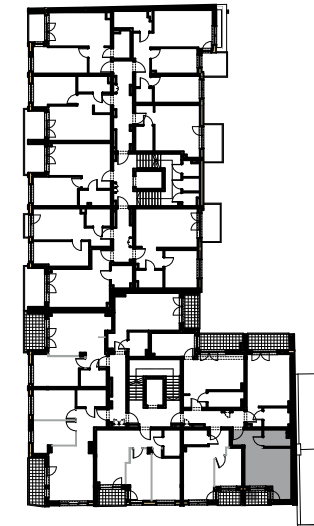

10 600 zł/m²

UL.KOPERNIKA 47/49
ŁÓDŹ

B30

PU: 26,77 m²

PIĘTRO 4

■ ŚCIANY STAŁE
bez możliwości demontażu

■ ŚCIANY DZIAŁOWE
z możliwością demontażu

POWIERZCHNIE POMIESZCZEŃ PODANO W
PRZYBLIŻENIU, DOKŁADNE WIELKOŚCI
OKREŚLONE ZOSTANĄ NA PODSTAWIE
OBMIARU POWYKONAWCZEGO