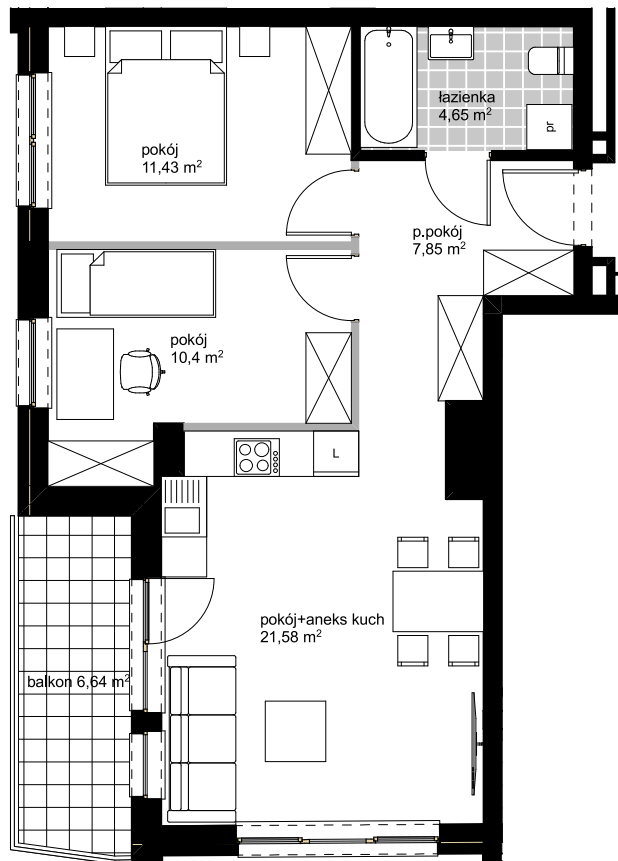

9 700 zł/m²

UL.KOPERNIKA 47/49
ŁÓDŹ

B17

PU: 55,40 m²

PIĘTRO 3

- ŚCIANY STAŁE
bez możliwości demontażu
- ŚCIANY DZIAŁOWE
z możliwością demontażu

POWIERZCHNIE POMIESZCZEŃ PODANO W
PRZYBLIŻENIU, DOKŁADNE WIELKOŚCI
OKREŚLONE ZOSTANĄ NA PODSTAWIE
OBMIARU POWYKONAWCZEGO