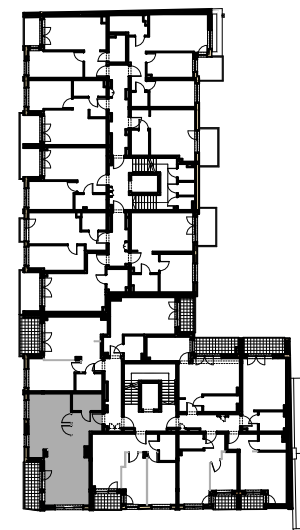

9 700 zł/m²

UL.KOPERNIKA 47/49
ŁÓDŹ

B17

PU: 55,40 m²

PIĘTRO 3

- ŚCIANY STAŁE
bez możliwości demontażu
- ŚCIANY DZIAŁOWE
z możliwością demontażu

POWIERZCHNIE POMIESZCZEŃ PODANO W
PRZYBLIŻENIU, DOKŁADNE WIELKOŚCI
OKREŚLONE ZOSTANĄ NA PODSTAWIE
OBMIARU POWYKONAWCZEGO