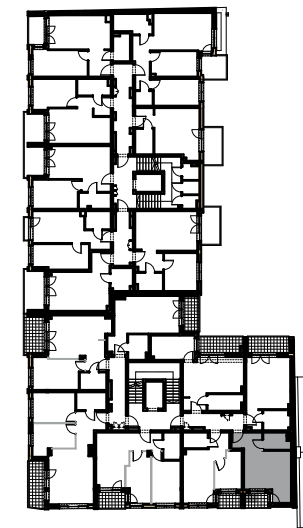

10 400 zł/m²

UL.KOPERNIKA 47/49
ŁÓDŹ

B14

PU: 27,06 m²

PIĘTRO 2

- ŚCIANY STAŁE
bez możliwości demontażu
- ŚCIANY DZIAŁOWE
z możliwością demontażu

POWIERZCHNIE POMIESZCZEN PODANO W
PRZYBLIŻENIU, DOKŁADNE WIELKOŚCI
OKREŚLONE ZOSTANĄ NA PODSTAWIE
OBMIARU POWYKONAWCZEGO