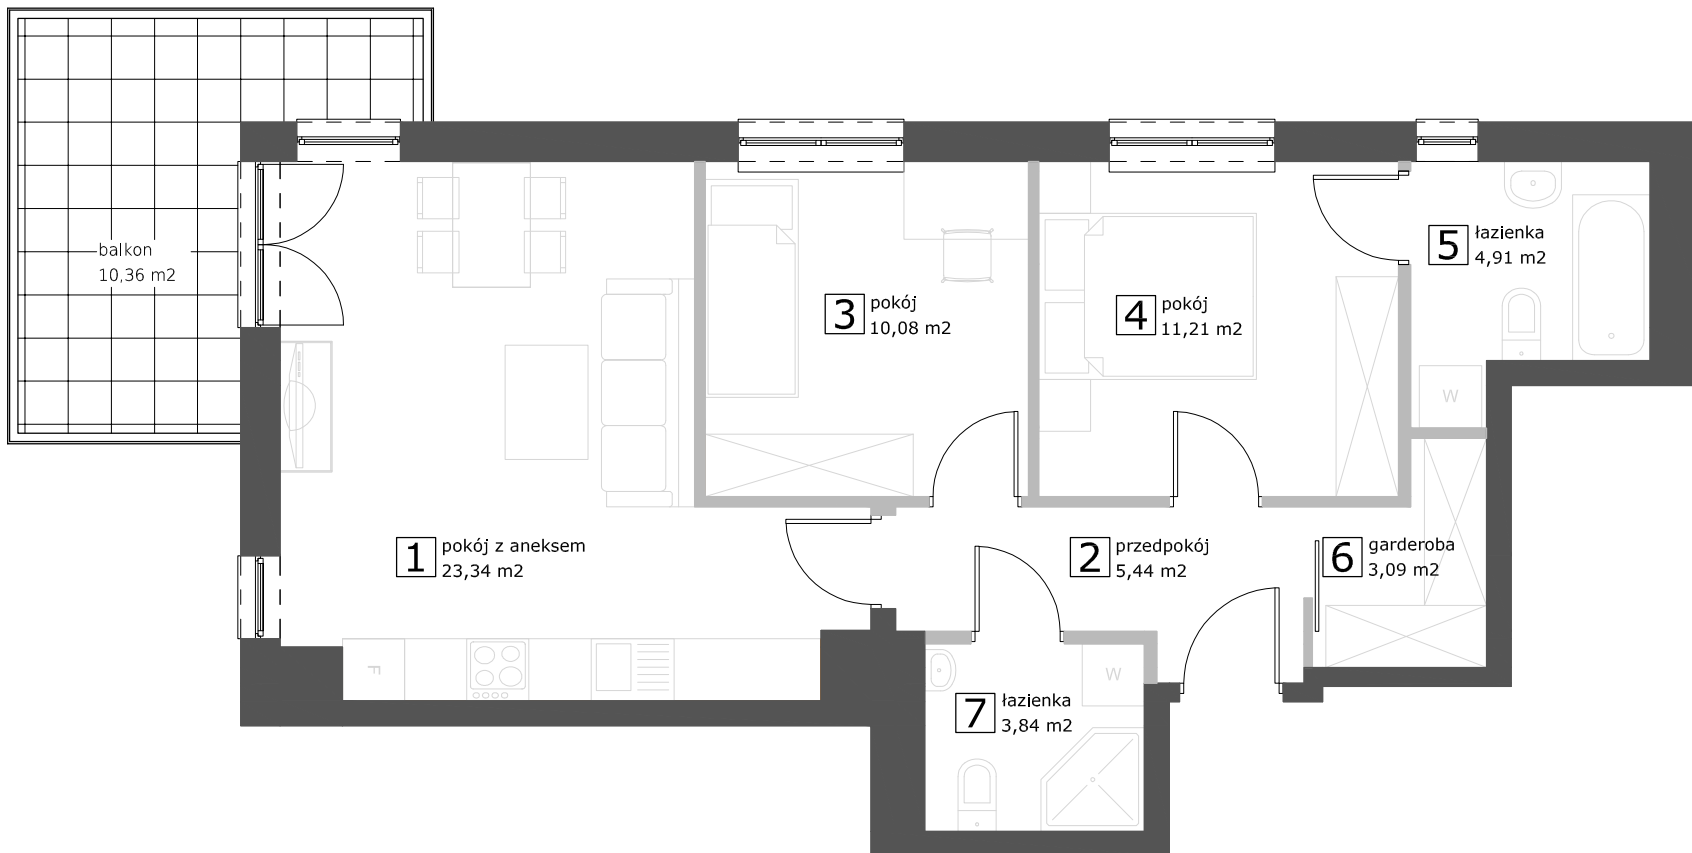

UL. ŻEGLARSKA 8
ŁÓDŹ

M21: 61,90 m²

KONDYGNACJA 5

ŚCIANY STAŁE
bez możliwości demontażu

ŚCIANY DZIAŁOWE
z możliwością demontażu

POWIERZCHNIE POMIESZCZEŃ
PODANO W PRZYBLIŻENIU.
DOKŁADNE DANE ZOSTANĄ PODANE
NA PODSTAWIE OBIARU POWYKONAWCZEGO.