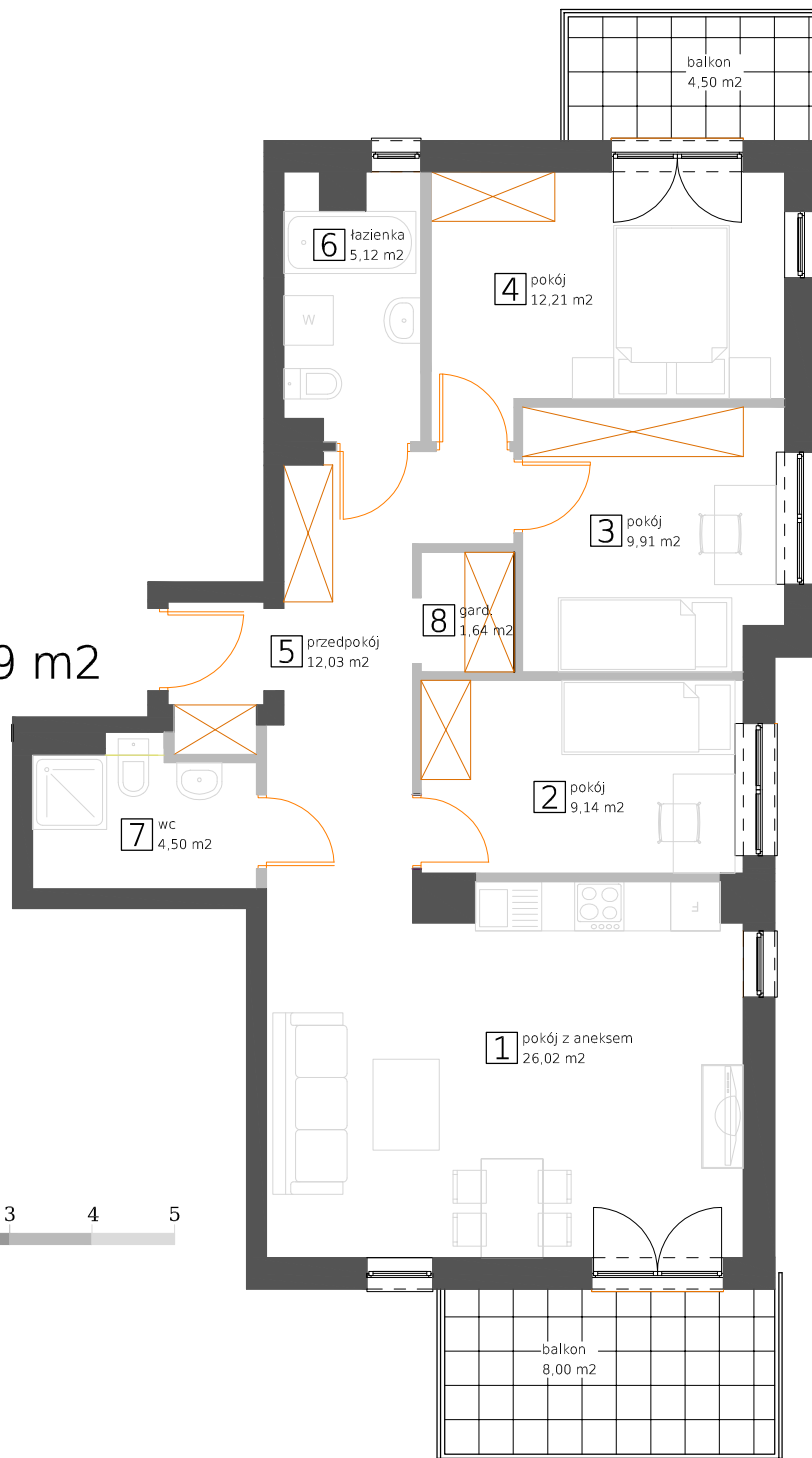

M17
80,99 m²

UL. ŻEGLARSKA 8
ŁÓDŹ

M17: 80,99 m²

KONDYGNACJA 5

ŚCIANY STAŁE
bez możliwości demontażu

ŚCIANY DZIAŁOWE
z możliwością demontażu

POWIERZCHNIE POMIESZCZEŃ
PODANO W PRZYBLIŻENIU.
DOKŁADNE DANE ZOSTANĄ PODANE
NA PODSTAWIE OBIARU POWYKONAWCZEGO.