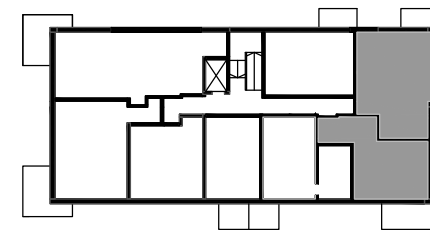

M17
80,99 m²

UL. ŻEGLARSKA 8
ŁÓDŹ

M17: 80,99 m²

KONDYGNACJA 5

ŚCIANY STAŁE
bez możliwości demontażu

ŚCIANY DZIAŁOWE
z możliwością demontażu

POWIERZCHNIE POMIESZCZEŃ
PODANO W PRZYBLIŻENIU.
DOKŁADNE DANE ZOSTANĄ PODANE
NA PODSTAWIE OBIARU POWYKONAWCZEGO.