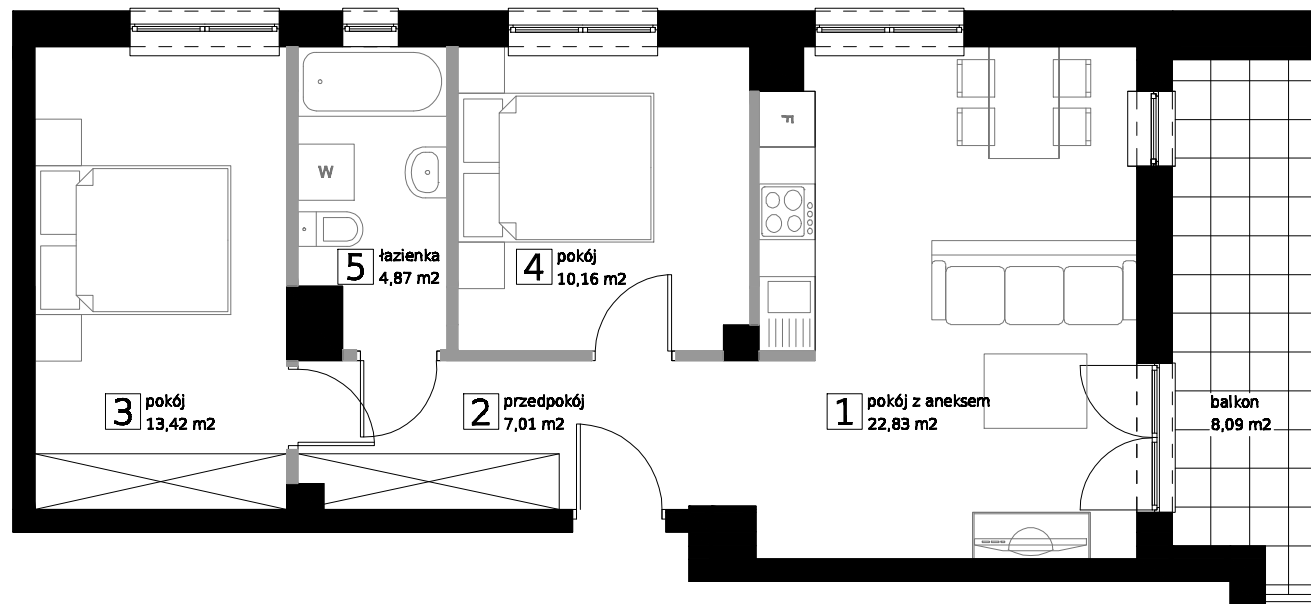

UL. ŻEGLARSKA 8
Ł Ó D Ż

M11: 58,29 m²

KONDYGNACJA 4

■ ŚCIANY STAŁE
bez możliwości demontażu

■ ŚCIANY DZIAŁOWE
z możliwością demontażu

POWIERZCHNIE POMIESZCZEŃ
PODANO W PRZYBLIŻENIU.
DOKŁADNE DANE ZOSTANĄ PODANE
NA PODSTAWIE OBMIARU POWYKONAWCZEGO.