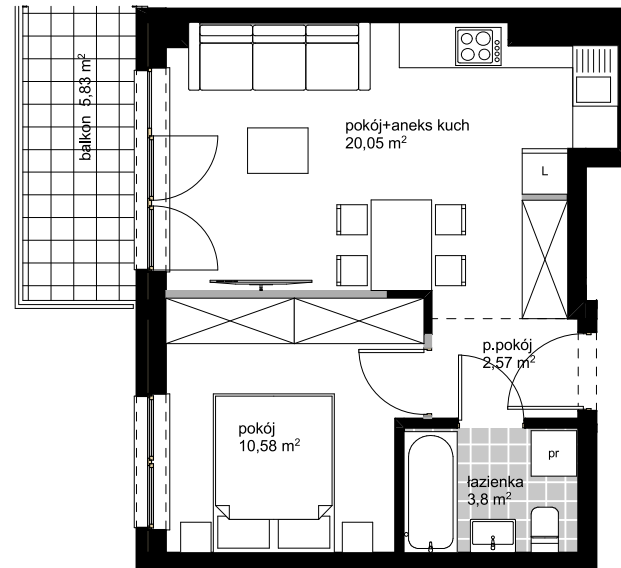

11 000 zł/m²

UL.KOPERNIKA 47/49
ŁÓDŹ

B41

PU: 37,00 M2
PIĘTRO 6

- ŚCIANY STAŁE
bez możliwości demontażu
- ŚCIANY DZIAŁOWE
z możliwością demontażu

POWIERZCHNIE POMIESZCZEŃ PODANO W
PRZYBLIŻENIU, DOKŁADNE WIELKOŚCI
OKREŚLONE ZOSTANĄ NA PODSTAWIE
OBMIARU POWYKONAWCZEGO