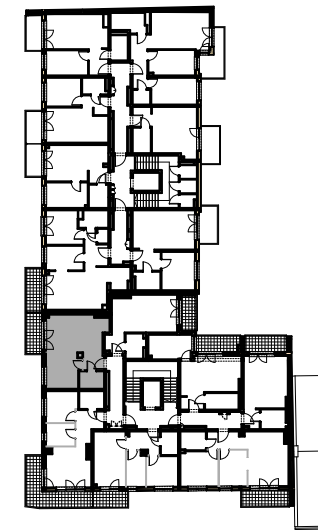

11 000 zł/m²

UL.KOPERNIKA 47/49
ŁÓDŹ

B41

PU: 37,00 M2
PIĘTRO 6

- ŚCIANY STAŁE
bez możliwości demontażu
- ŚCIANY DZIAŁOWE
z możliwością demontażu

POWIERZCHNIE POMIESZCZEŃ PODANO W
PRZYBLIŻENIU, DOKŁADNE WIELKOŚCI
OKREŚLONE ZOSTANĄ NA PODSTAWIE
OBMIARU POWYKONAWCZEGO