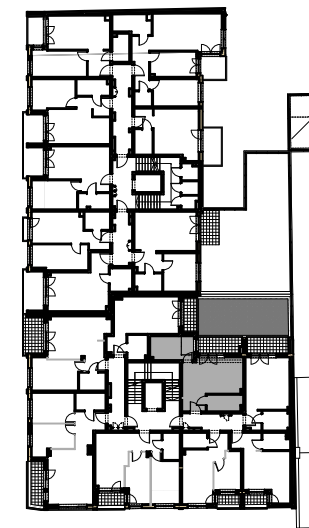

9 900 zł/m²

UL.KOPERNIKA 47/49
ŁÓDŹ

B4

PU: 36,69 M2
PIĘTRO 1

- ŚCIANY STAŁE
bez możliwości demontażu
- ŚCIANY DZIAŁOWE
z możliwością demontażu

POWIERZCHNIE POMIESZCZEŃ PODANO W
PRZYBLIŻENIU, DOKŁADNE WIELKOŚCI
OKREŚLONE ZOSTANĄ NA PODSTAWIE
OBMIARU POWYKONAWCZEGO