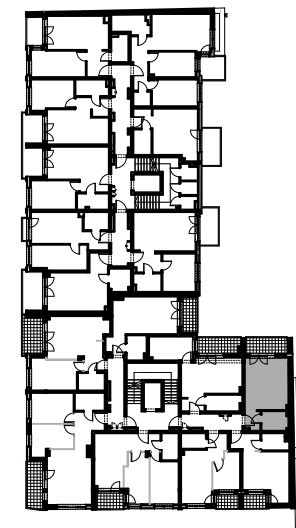

10 200 zł/m²

UL.KOPERNIKA 47/49
ŁÓDŹ

B13

PU: 27,46 M2

PIĘTRO 2

- ŚCIANY STAŁE
bez możliwości demontażu
- ŚCIANY DZIAŁOWE
z możliwością demontażu

POWIERZCHNIE POMIESZCZEŃ PODANO W
PRZYBLIŻENIU, DOKŁADNE WIELKOŚCI
OKREŚLONE ZOSTANĄ NA PODSTAWIE
OBMIARU POWYKONAWCZEGO