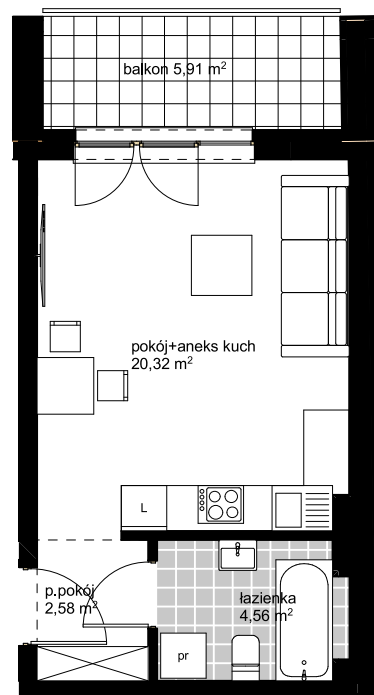

10 200 zł/m²

UL.KOPERNIKA 47/49
ŁÓDŹ

B13

PU: 27,46 M2

PIĘTRO 2

- ŚCIANY STAŁE
bez możliwości demontażu
- ŚCIANY DZIAŁOWE
z możliwością demontażu

POWIERZCHNIE POMIESZCZEŃ PODANO W
PRZYBLIŻENIU, DOKŁADNE WIELKOŚCI
OKREŚLONE ZOSTANĄ NA PODSTAWIE
OBMIARU POWYKONAWCZEGO