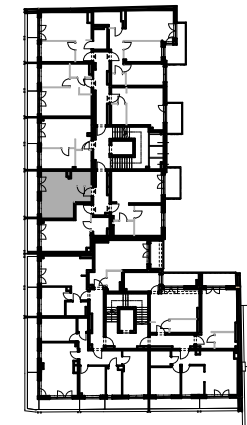

UL.KOPERNIKA 47/49  
ŁÓDŹ

**A37**

PU: 27,42 M2

PIĘTRO 5

-  ŚCIANY STAŁE  
bez możliwości demontażu
-  ŚCIANY DZIAŁOWE  
z możliwością demontażu

POWIERZCHNIE POMIESZCZEŃ PODANO W  
PRZYBLIŻENIU. DOKŁADNE WIELKOŚCI  
OKREŚLONE ZOSTANĄ NA PODSTAWIE  
OBMIARU POWYKONAWCZEGO