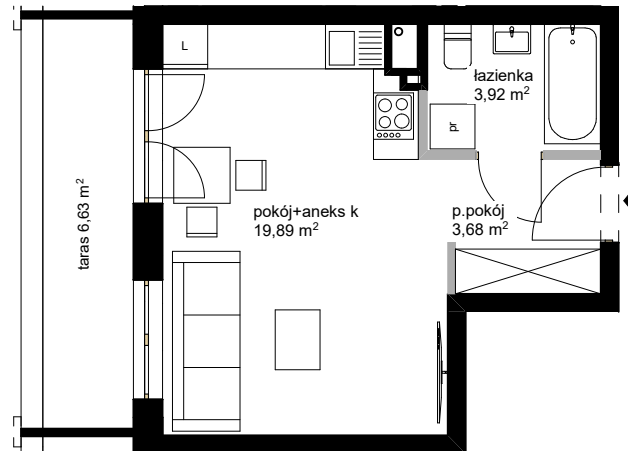

UL.KOPERNIKA 47/49  
ŁÓDŹ

**A37**

PU: 27,42 M2

PIĘTRO 5

-  ŚCIANY STAŁE  
bez możliwości demontażu
-  ŚCIANY DZIAŁOWE  
z możliwością demontażu

POWIERZCHNIE POMIESZCZEŃ PODANO W  
PRZYBLIŻENIU. DOKŁADNE WIELKOŚCI  
OKREŚLONE ZOSTANĄ NA PODSTAWIE  
OBMIARU POWYKONAWCZEGO